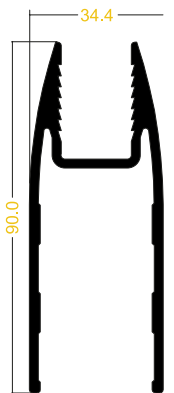

ZÓCALO 9 cm
REF: S-369

CORTINEROS

REMATES