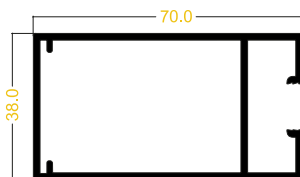

TRASLAPE
REF: 704