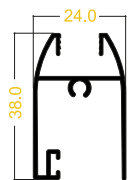

## PUERTA CORREDIZA

CABEZAL TRES RIELES  
REF: 706

SILLAR TRES RIELES  
REF: 707

JAMBA TRES RIELES  
REF: 708

HORIZONTAL INFERIOR CURVO  
REF: 875

HORIZONTAL SUPERIOR CURVO  
REF: 874

ENGANCHE CURVO  
REF: 631