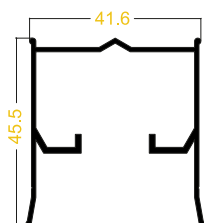

DIVISIONES DE BAÑO

CABEZAL
REF: 346