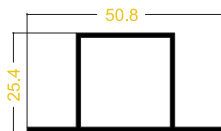

## TUBULARES CON PESTAÑA

TUBULAR 2" x 1"  
ALETA DESPLAZADA  
REF: T-037

TUBULAR 3" x 1"  
UNA ALETA  
REF: T-095

TUBULAR 2" x 1" ALETA  
SUPER DESPLAZADA  
REF: T-109

TUBULAR 3/4" UNA ALETA  
REF: T-098

TUBULAR  
1" X 1" DOBLE ALETA  
REF: T-078