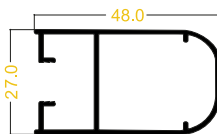

## PUERTA CORREDIZA

CABEZAL TRES RIELES  
REF: 706

SILLAR TRES RIELES  
REF: 707

JAMBA TRES RIELES  
REF: 708

HORIZONTAL INFERIOR CURVO  
REF: 875

HORIZONTAL SUPERIOR CURVO  
REF: 874

ENGANCHE CURVO  
REF: 631