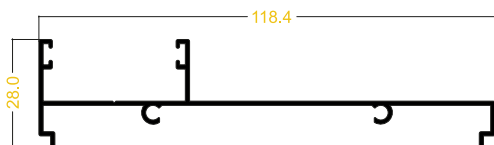

## PUERTA CORREDIZA

CABEZAL TRES RIELES  
REF: 706

SILLAR TRES RIELES  
REF: 707

JAMBA TRES RIELES  
REF: 708

HORIZONTAL INFERIOR CURVO  
REF: 875

HORIZONTAL SUPERIOR CURVO  
REF: 874

ENGANCHE CURVO  
REF: 631