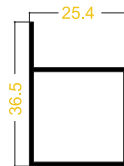

## TUBULARES CON PESTAÑA

TUBULAR 2" x 1"  
ALETA DESPLAZADA  
REF: T-037

TUBULAR 3" x 1"  
UNA ALETA  
REF: T-095

TUBULAR 2" x 1" ALETA  
SUPER DESPLAZADA  
REF: T-109

TUBULAR 3/4" UNA ALETA  
REF: T-098

TUBULAR  
1" X 1" DOBLE ALETA  
REF: T-078

TUBULAR  
1" X 1" UNA ALETA  
REF: T-077

TUBULAR 3/4" DOBLE ALETA  
REF: T-099

TUBULAR 3" X 1" DOBLE ALETA  
REF: T-096

TUBULAR 2" X 1" DOBLE ALETA  
REF: T-100