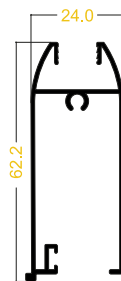

## PUERTA CORREDIZA

CABEZAL TRES RIELES  
REF: 706

SILLAR TRES RIELES  
REF: 707

JAMBA TRES RIELES  
REF: 708

HORIZONTAL INFERIOR CURVO  
REF: 875

HORIZONTAL SUPERIOR CURVO  
REF: 874

ENGANCHE CURVO  
REF: 631