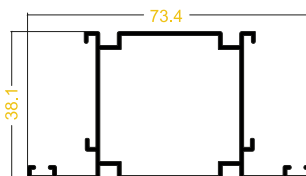

# SISTEMA 3831 PROYECTANTE

TUBULAR DE 3x1 1/2"  
CON ADAPTADOR  
REF: 1102

ADAPTADOR  
REF: 175

TUBULAR DE 1 1/2"  
CON ADAPTADOR  
REF: 1101

TUBULAR DE 1 1/2"  
CON DOBLE ADAPTADOR  
REF: 1103

TUBULAR DE 3x1 1/2"  
CON DOBLE ADAPTADOR  
REF: 1104