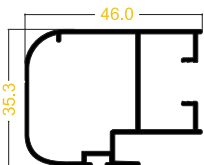

## PUERTA CORREDIZA

CABEZAL TRES RIELES  
REF: 706

SILLAR TRES RIELES  
REF: 707

JAMBA TRES RIELES  
REF: 708

HORIZONTAL INFERIOR CURVO  
REF: 875

HORIZONTAL SUPERIOR CURVO  
REF: 874

ENGANCHE CURVO  
REF: 631